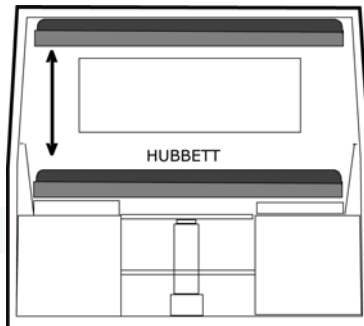

ACTION MOBIL ...sein
mit dem Original!

*...die richtige Dimension
wenn 's kleiner sein soll!*

*Eine groß bemessene Sitzgruppe mit Panoramafenster rundum.
Eine Küche die keine Wünsche offen lässt.
Ein durch Glastüre getrennter Sanitär- und Duschbereich.
Eine Wohnkabine die technisch voll ausgestattet ist.
Ein ACTION MOBIL das durch seine kompakten Maße überall hinkommt!*

ein Hubbett im Heck der Kabine macht es möglich!

*Das Hubbett ist mit einer Breite von 160 cm auf einem Komfortniveau,
welches bisher nur deutlich größeren Fahrzeugen vorbehalten war.*

PURE 4500 HB

Der Panorama Ausblick aus dem PURE 4500HB