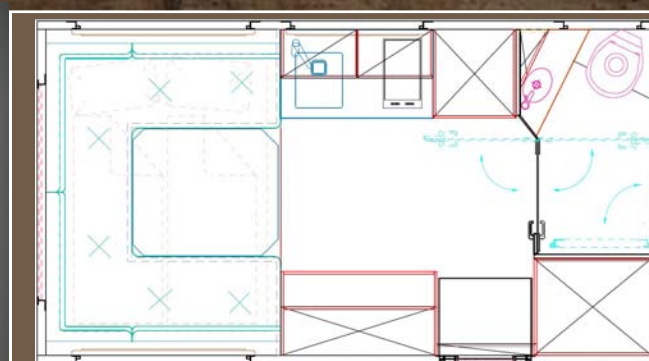

auf kleinstem Platz maximaler Komfort und perfekte Technik.