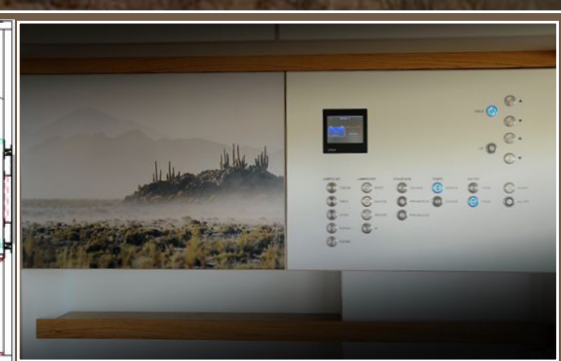

auf kleinstem Platz maximaler Komfort und perfekte Technik.