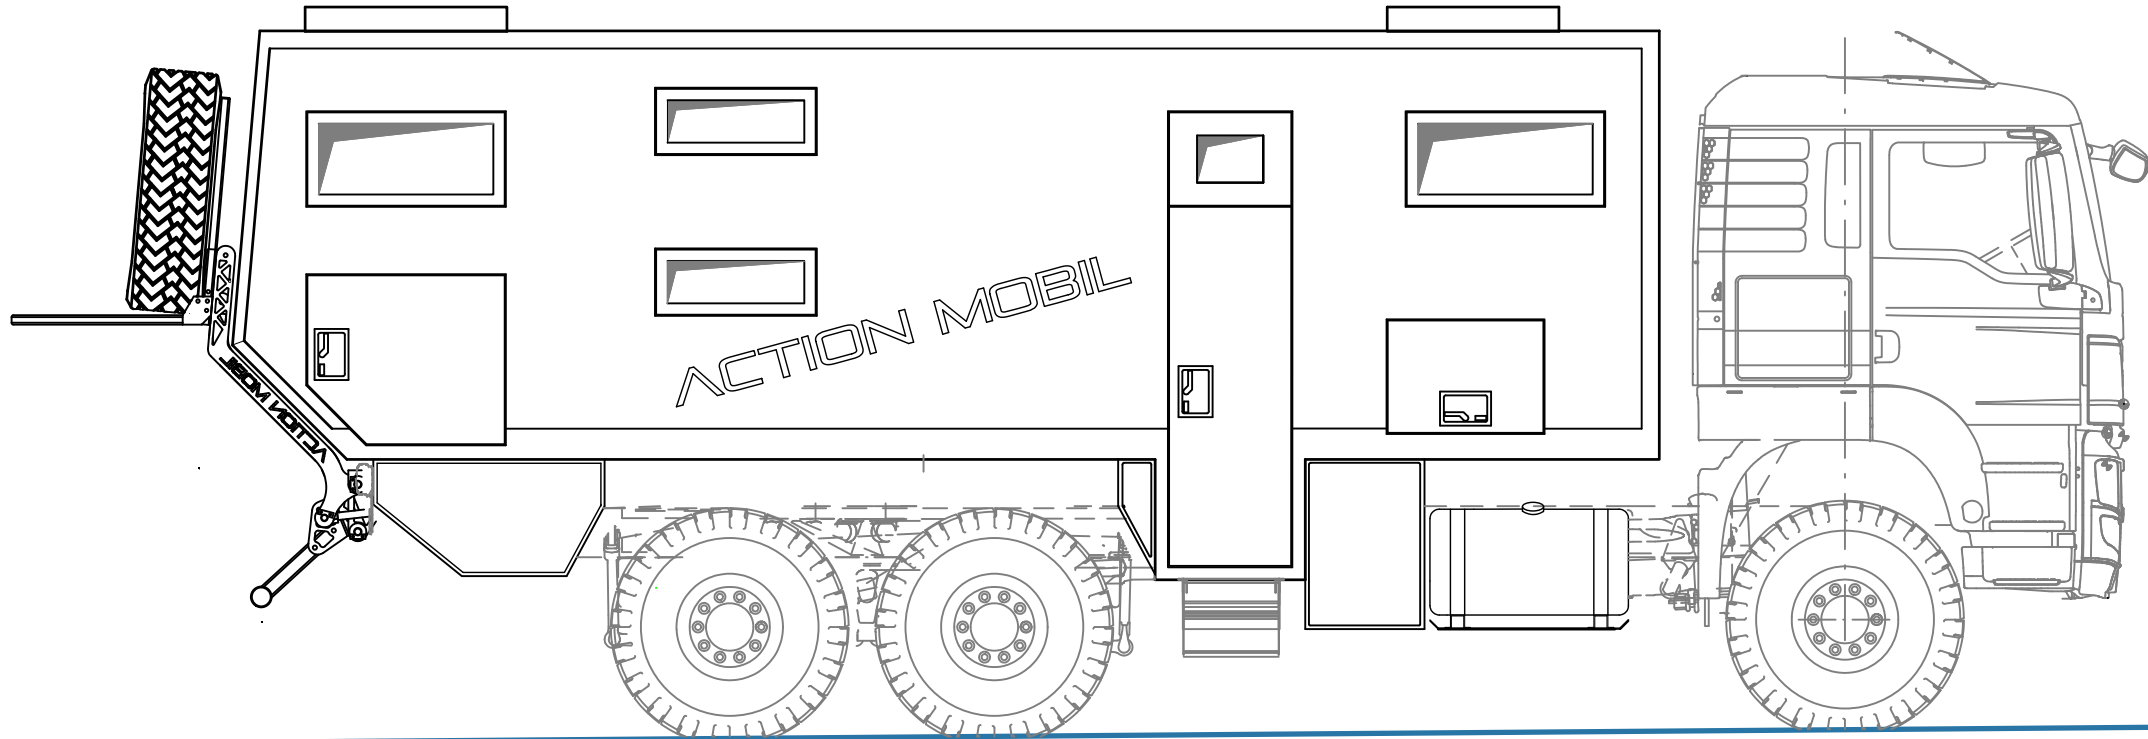

Projekt			
Action Mobil Aufbau			
Bauteil			
Globecruiser Family 7550			
Ansicht			
Grundriß			
Maßstab	Index:	0	Pos.
	1:30		

Projekt			
Action Mobil Aufbau			
Bauteil			
Globecruiser Family 7550			
Ansicht			
Seitenansicht rechts			
Maßstab	Index:	0	Pos.
	1:40		Ka 3-3